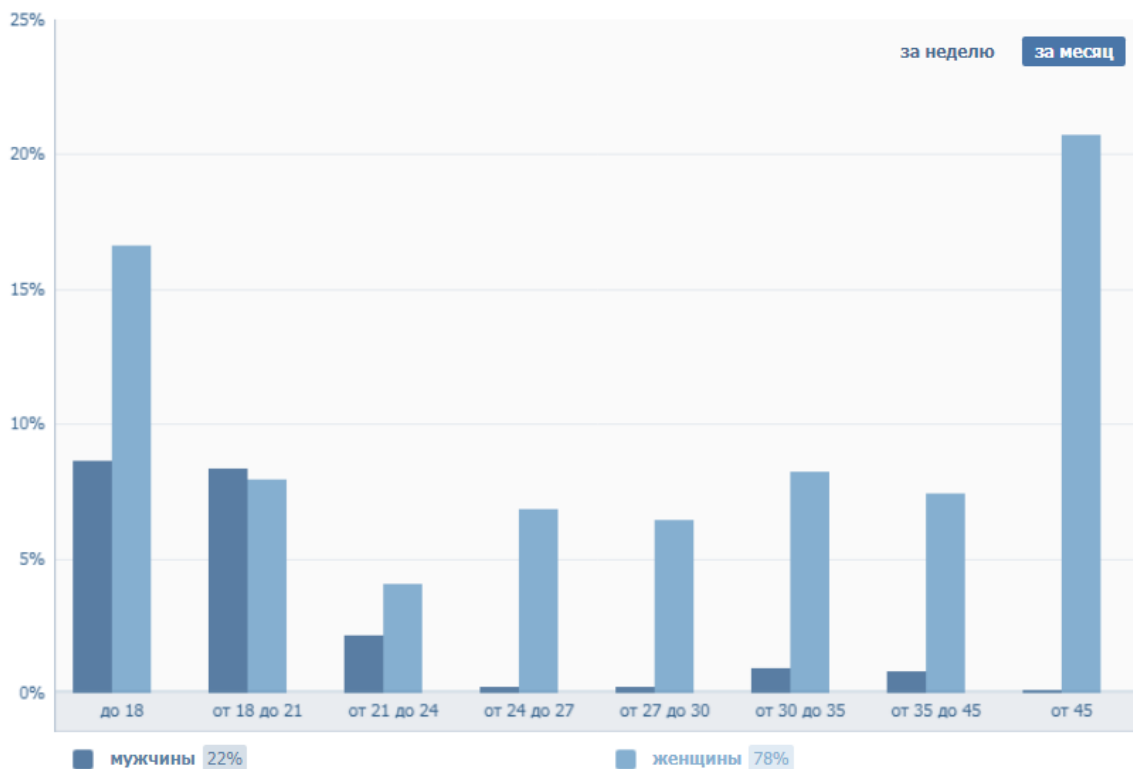

## 4. Посещаемость

### Уникальные посетители и просмотры

Среднее суточное количество уникальных посетителей за последние 30 дней: 50

Общее количество уникальных посетителей за последние 30 дней: 589

Февраль'21 – Май'21

по дням по неделям **по месяцам**

Пол / Возраст

Показать в виде диаграммы ▾

География

Сутки Неделя Месяц **Всё время** В виде графиков

страна	количество
Россия	98.82%
США	0.87%
Беларусь	0.04%
Чехия	0.04%
Нидерланды	0.03%
Другие	0.21%

город	количество
Тула	65.63%
Ревякино	19.13%
Москва	5.89%
Ясногорск	3.77%
Рай (поселок)	0.42%
Другие	5.16%