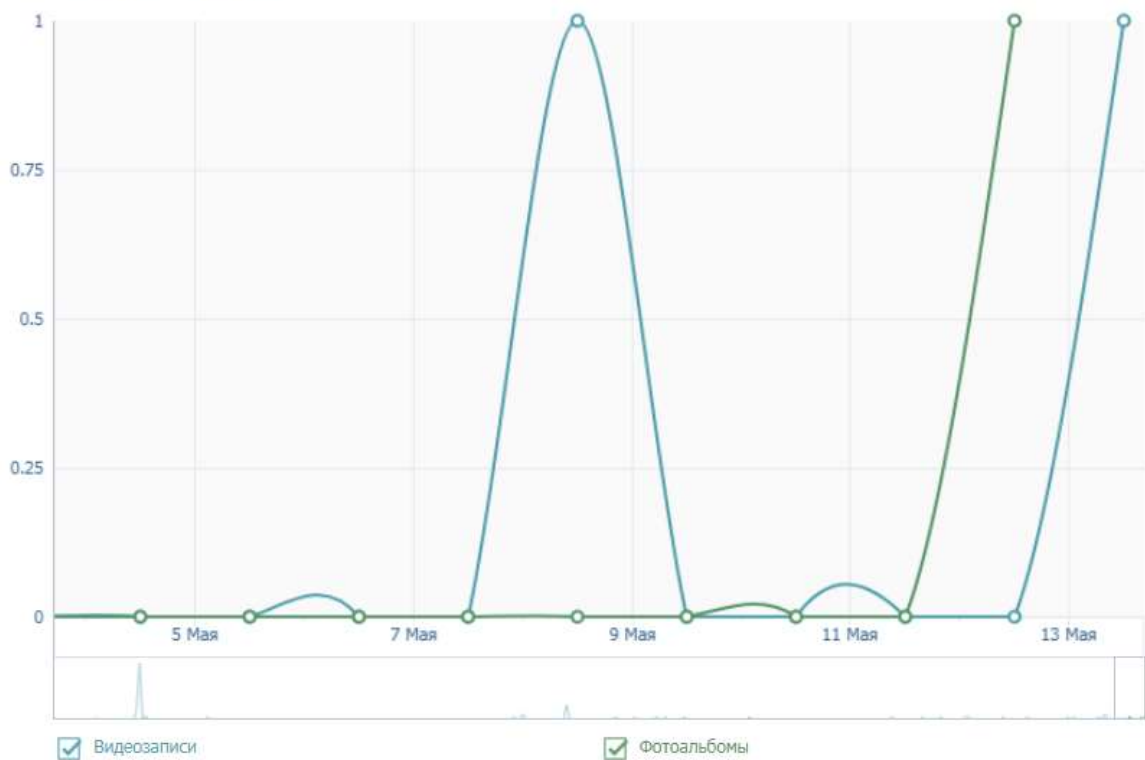

### Участники

11 Мая 2021 – 21 Мая 2021

за сутки

за всё время

### Участники

19 Мая 2021

за сутки

за всё время

## Просмотры разделов

3 Мая 2021 – 13 Мая 2021

Время и границы суток определены в GMT (MSK -3:00).