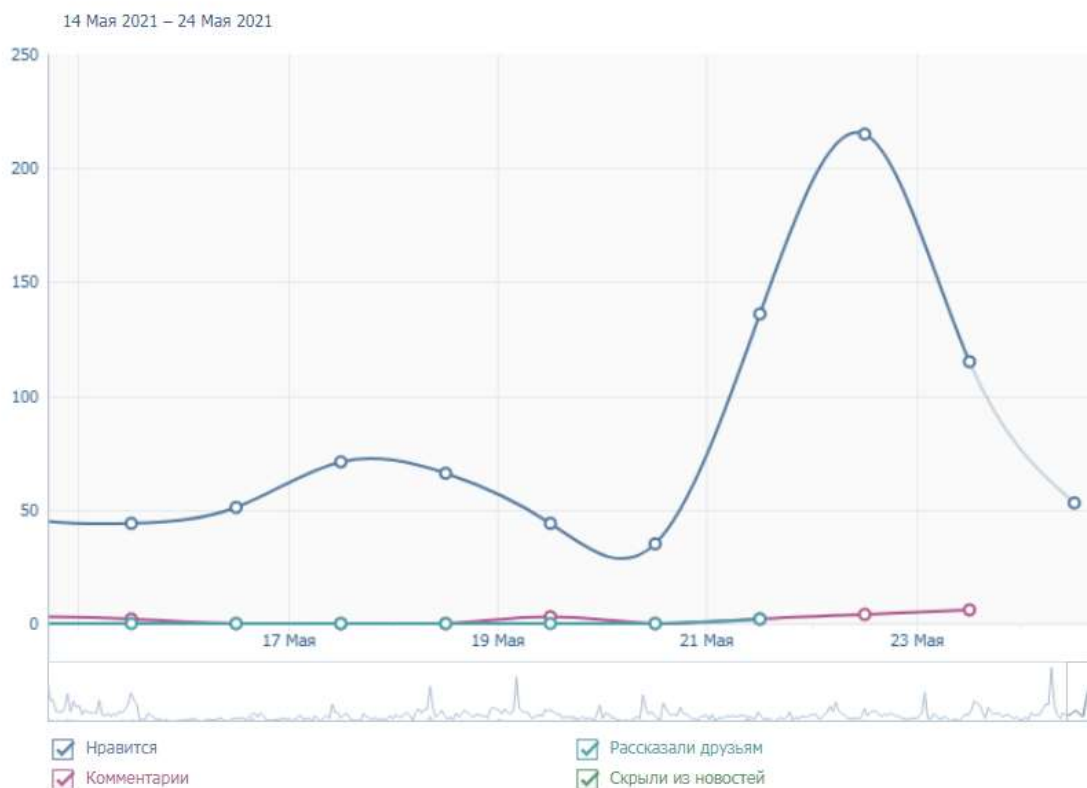

### Порекомендовали

Количество человек, которые порекомендовали ваше сообщество своим друзьям. Кнопка рекомендации отображается в самом сообществе.

**5**

человек порекомендовали сообщество

### Обратная связь

На этом графике учитываются не только действия пользователей, произведённые непосредственно на стене группы или страницы, но и весь дальнейший путь вашей записи. Если пользователь размещает ссылку на запись у себя на странице при помощи функции «рассказать друзьям», реакция других пользователей на такую копию также учитывается.

### Активность

### Переходы по ссылкам из «Информация о сообществе»

Время и границы суток определены в GMT (MSK -3:00).