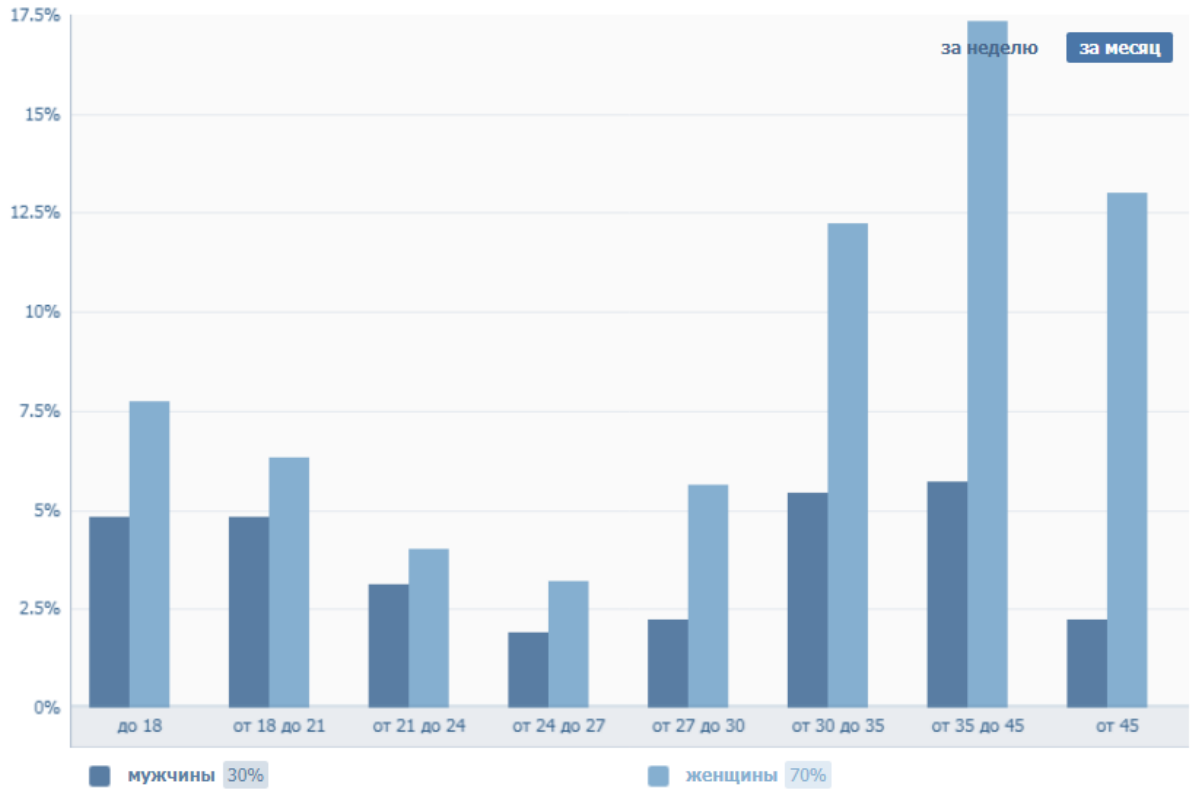

## 3. Охват

### Охват аудитории

На этом графике учитываются пользователи, просмотревшие запись сообщества на стене или в разделе Новости.

Пол / Возраст

Показать в виде диаграммы ▾

География

Сутки Неделя Месяц **Всё время** В виде графиков