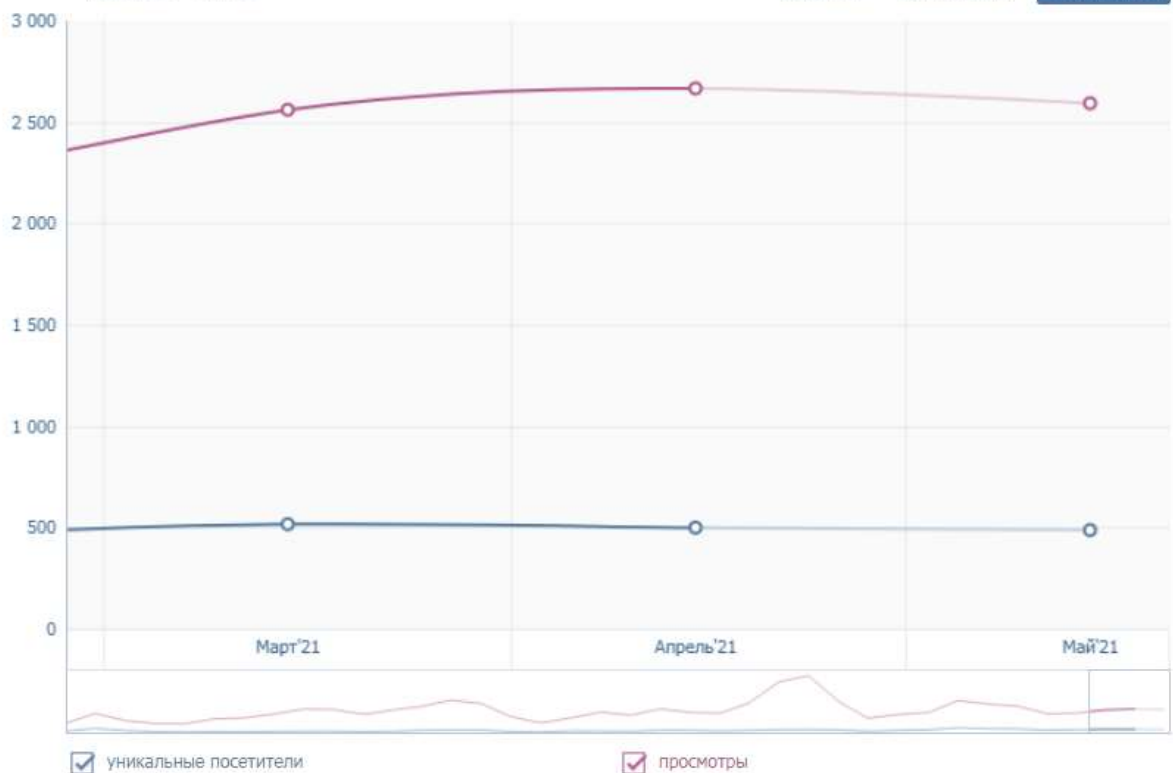

### Кому доступна статистика сообщества

- Только администраторам
- Всем желающим

Сохранить настройки

Время и границы суток определены в GMT (MSK -3:00).

## 4. Посещаемость

### Уникальные посетители и просмотры

Среднее суточное количество уникальных посетителей за последние 30 дней: 50

Общее количество уникальных посетителей за последние 30 дней: 589

Февраль'21 – Май'21

по дням по неделям **по месяцам**

Пол / Возраст

Показать в виде диаграммы ▾

География

Сутки Неделя Месяц **Всё время** В виде графиков

страна	количество
Россия	98.82%
США	0.87%
Беларусь	0.04%
Чехия	0.04%
Нидерланды	0.03%
Другие	0.21%

город	количество
Тула	65.63%
Ревякино	19.13%
Москва	5.89%
Ясногорск	3.77%
Рай (поселок)	0.42%
Другие	5.16%