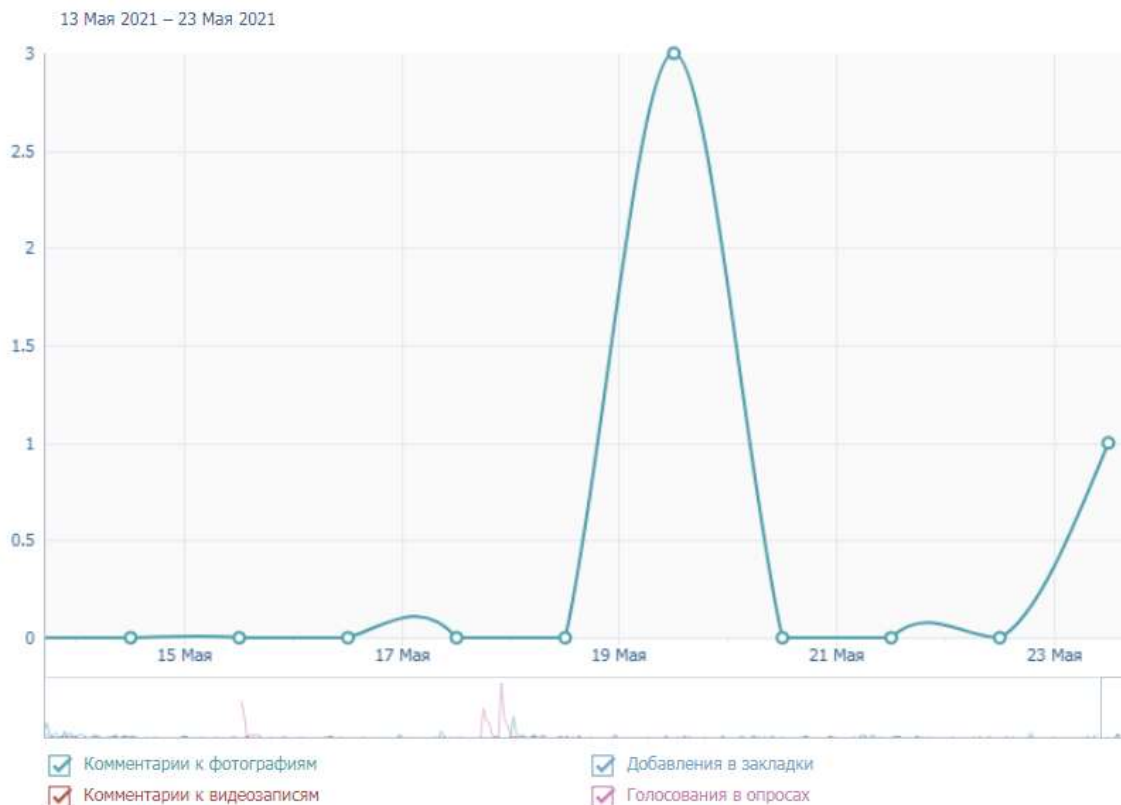

Активность