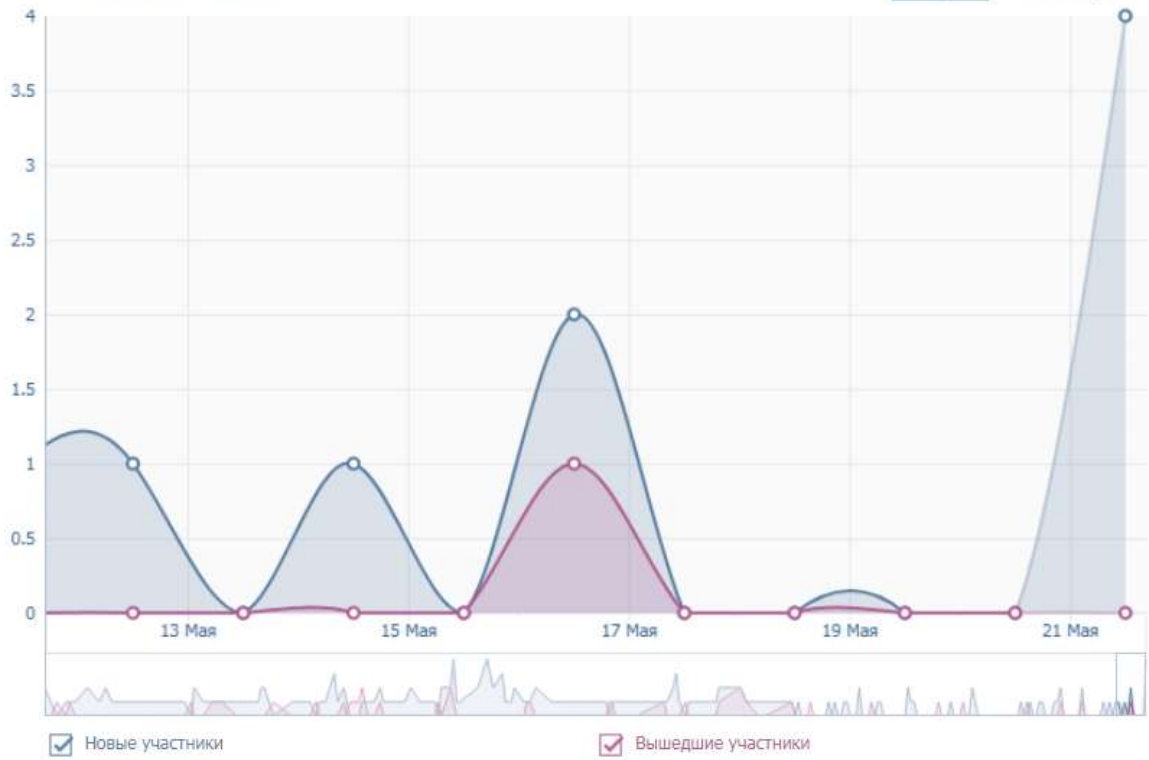

Сутки Неделя Месяц **Всё время** В виде графиков

### Участники

11 Мая 2021 – 21 Мая 2021

за сутки

за всё время

### Участники

19 Мая 2021

за сутки

за всё время