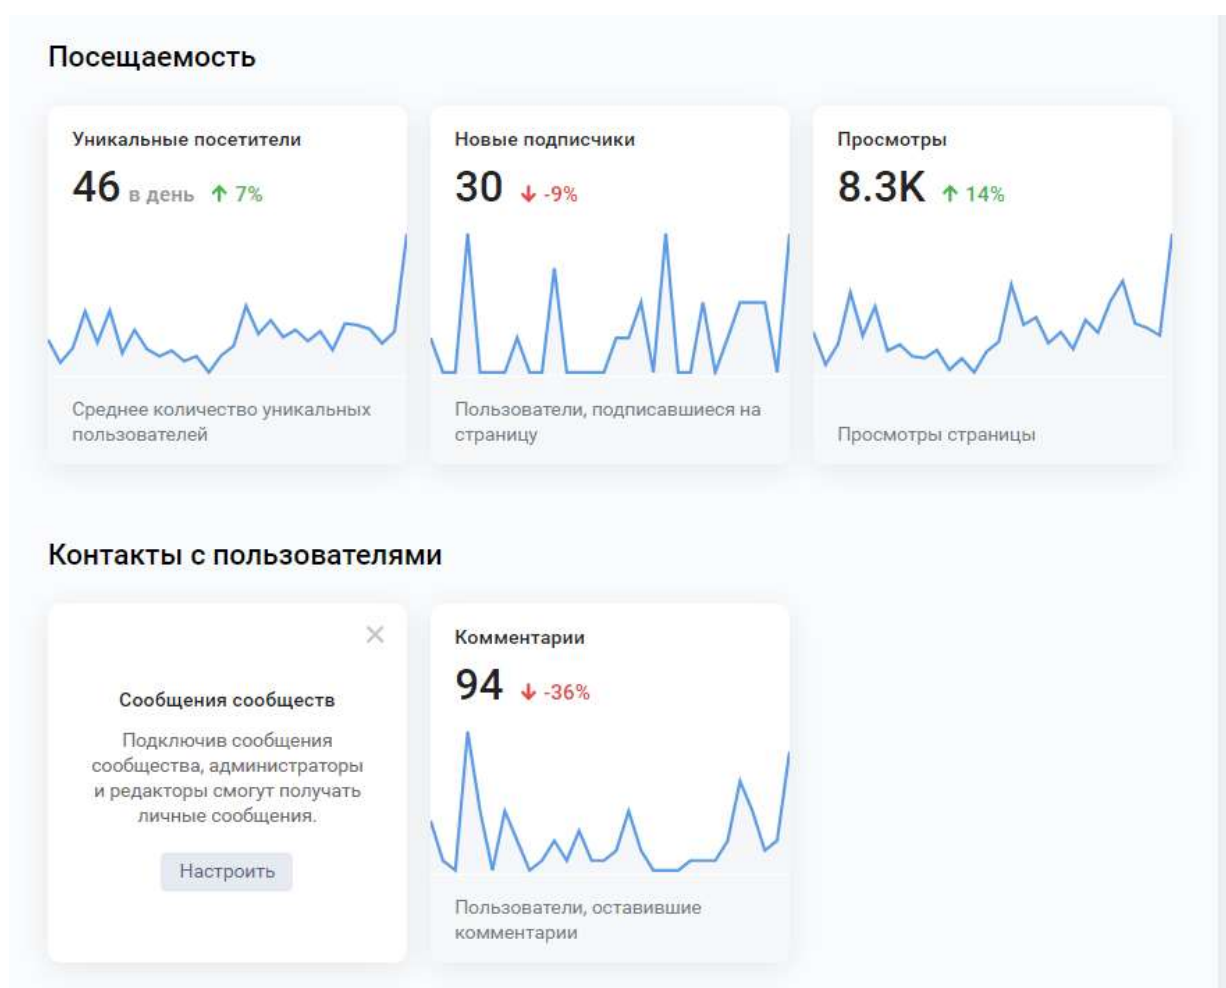

**Статистические данные сообщества «НАШ ДОМ – Ревякинская школа»  
в социальной сети «ВКонтакте» за апрель – май 2021 года**

### 1. Краткая информация о сообществе

Дата основания сообщества: 25 апреля 2018 г.

Адрес сообщества: <https://vk.com/public165620298?act=edit>

Общее количество подписчиков сообщества на 24.05.2021 года составляет 556 человек.

### 2. Основные метрики сообщества за 90 дней (данные на 24.05.2021 г.):

### Охват аудитории

На этом графике учитываются пользователи, просмотревшие запись сообщества на стене или в разделе Новости.

Пол / Возраст

Показать в виде диаграммы ▾

География

Сутки Неделя Месяц **Всё время** В виде графиков